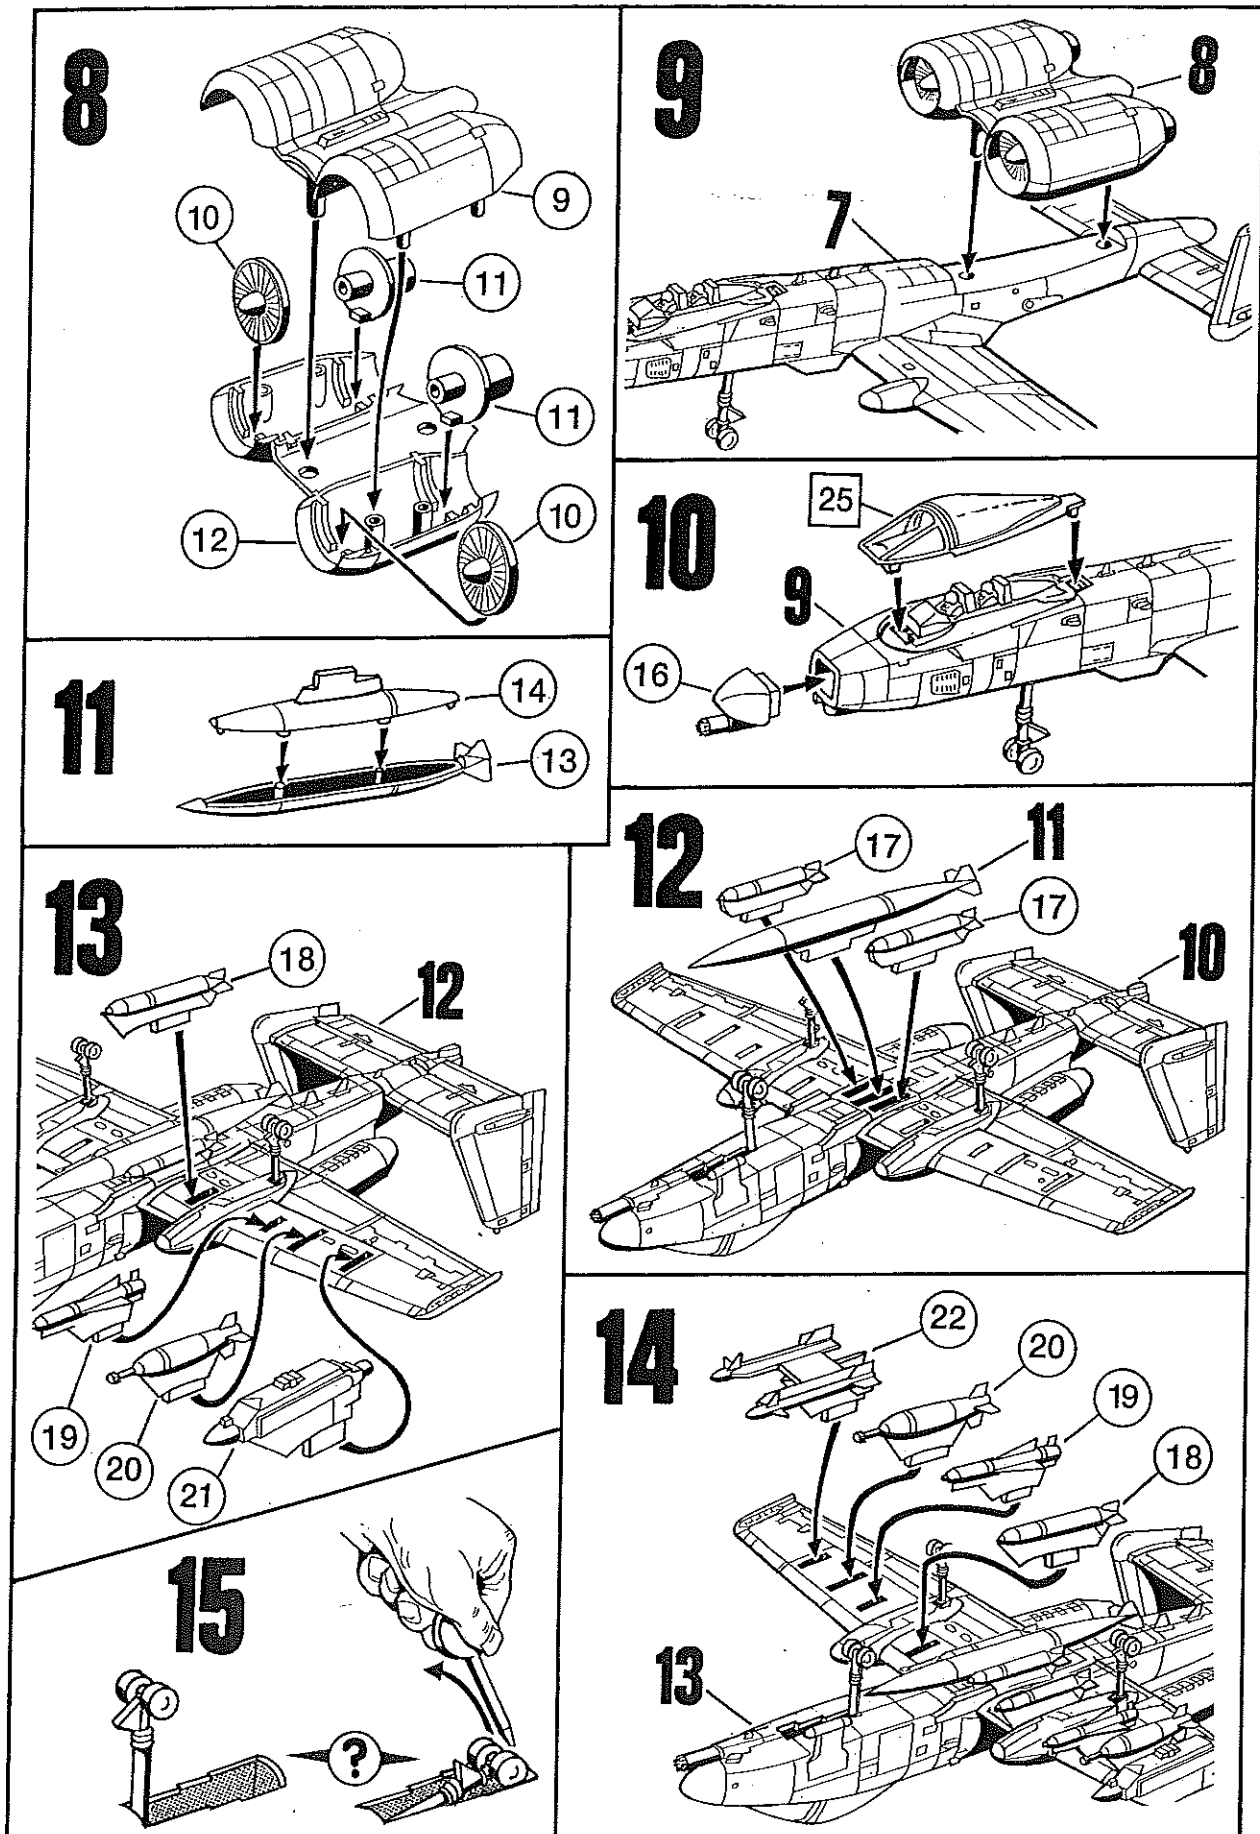

# Revell A-10 THUNDERBOLT

06633-0389

©2008 BY REVELL GmbH & CO. KG

PRINTED IN CHINA

Dieser Bausatz wurde in mehrfachen Qualitäts- und Gewichtskontrollen auf Vollständigkeit überprüft. Bei Reklamationen wenden Sie sich bitte grundsätzlich an Ihren Fachhändler; bitte halten Sie hierzu die Bauanleitung, das aus der Kartontage ausgeschnittene EAN-Strichcode-Feld sowie den Kassabon bereit.

(Délai de traitement: 6 semaines), en joignant à votre courrier la notice de montage, le code EAN découpé sur la boîte, ainsi que votre ticket de caisse. Aucune demande ne sera prise en compte sans ces trois éléments.