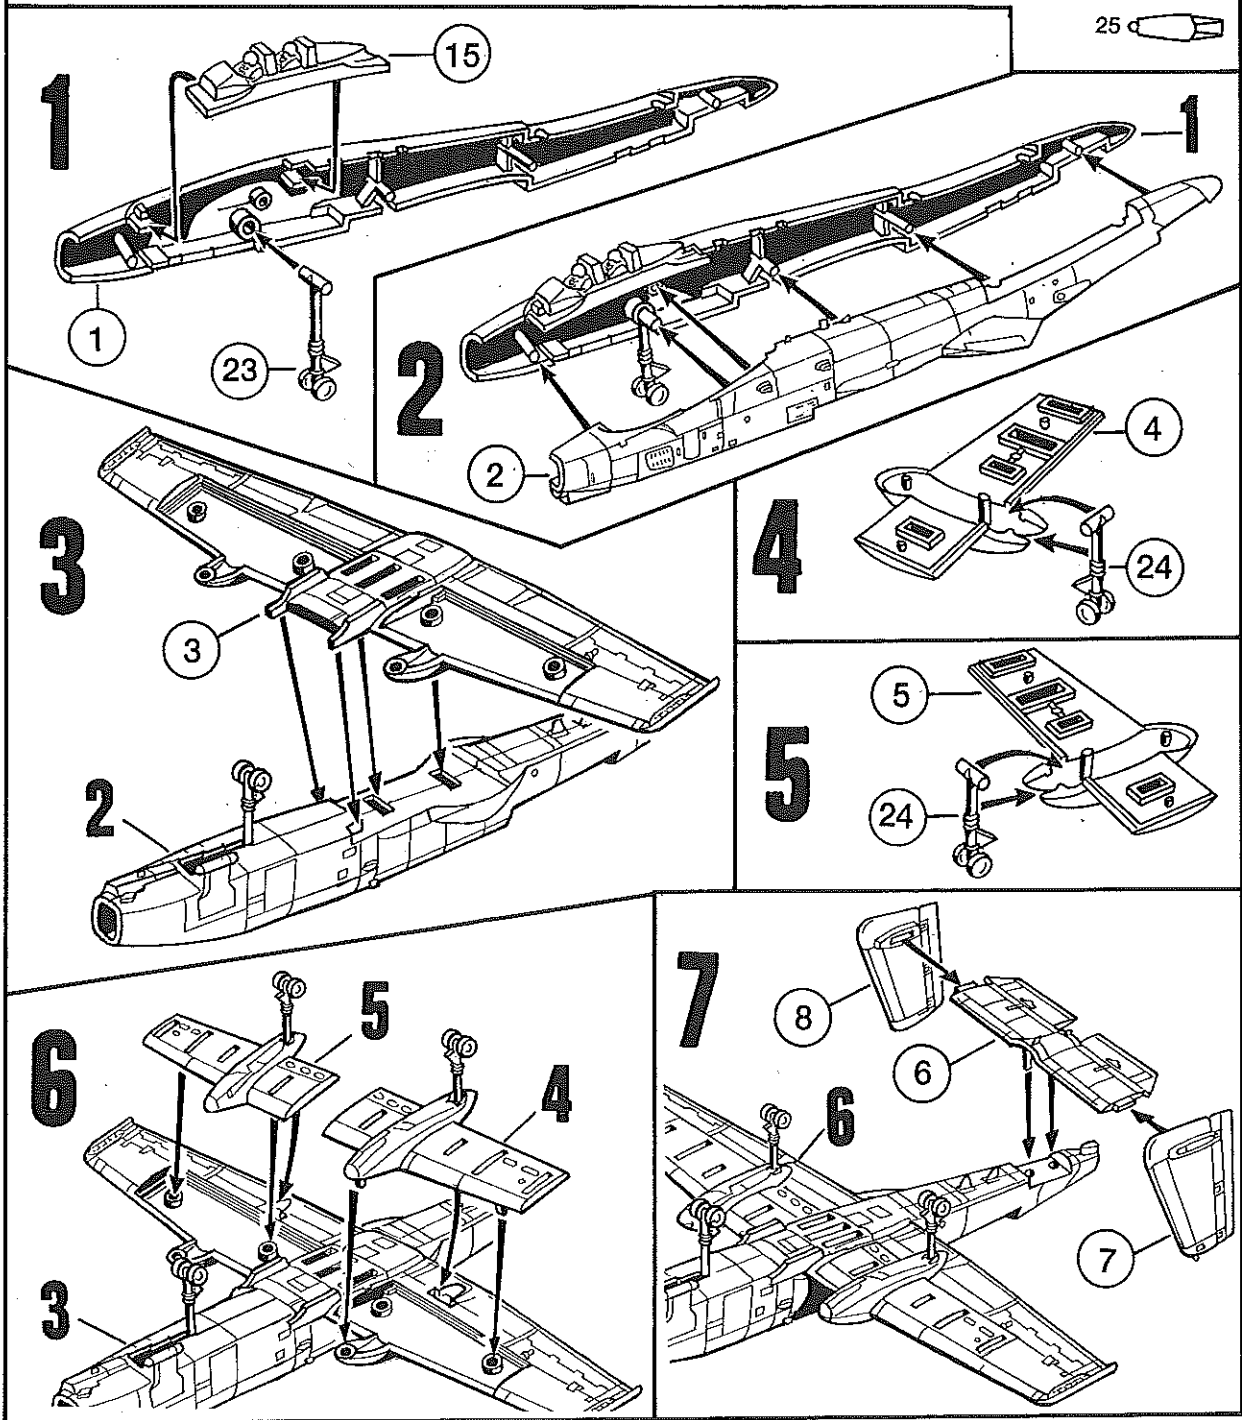

# Revell A-10 THUNDERBOLT

06633-0389

©2008 BY REVELL GmbH & CO. KG

PRINTED IN CHINA

Dieser Bausatz wurde in mehrfachen Qualitäts- und Gewichtskontrollen auf Vollständigkeit überprüft. Bei Reklamationen wenden Sie sich bitte grundsätzlich an Ihren Fachhändler; bitte halten Sie hierzu die Bauanleitung, das aus der Kartontage ausgeschnittene EAN-Strichcode-Feld sowie den Kassabon bereit.

(Délai de traitement: 6 semaines), en joignant à votre courrier la notice de montage, le code EAN découpé sur la boîte, ainsi que votre ticket de caisse. Aucune demande ne sera prise en compte sans ces trois éléments.